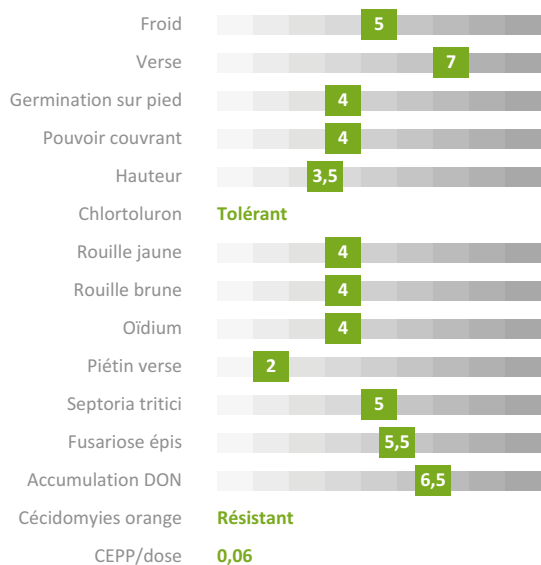

Oregrain

Blé tendre

BPS - VRMp
Variété Recommandée
par la Meunerie
Française

BPS, VRMp : Meunerie

PS, protéines +

Potentiel +

EXPERTISE TECHNIQUE

Jérôme VANSUYT

 **0607616295**

jerome.vansuyt@florimond-desprez.fr

**FLORIMOND
DESPREZ**

Rythme de développement

Conseillé Possible

Accidents de végétation et maladies

Facteurs de rendement

Qualités technologiques

Vos avantages

dans la plupart des situations :

- / optimiser votre récolte (rendement, PS, taux de protéines, VRM)
- / disposer d'une souplesse en date de semis
- / éviter un traitement spécifique contre les cécidomyies orange
- / limiter le risque fusariose derrière maïs et sorgho
- / utiliser si besoin du chlortoluron