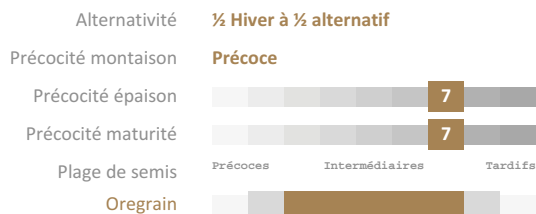

Rythme de développement

Conseillé Possible