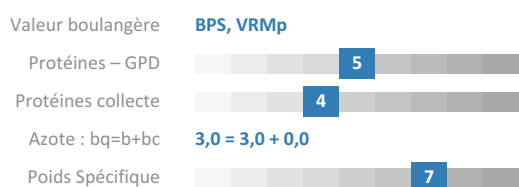

 **0607616295**

jerome.vansuyt@florimond-desprez.fr

**FLORIMOND
DESPREZ**

Rythme de développement

Conseillé Possible

Accidents de végétation et maladies

Facteurs de rendement

Qualités technologiques