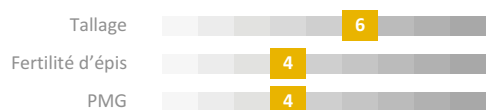

 **0607616295**

jerome.vansuyt@florimond-desprez.fr

**FLORIMOND
DESPREZ**

Rythme de développement

Conseillé Possible

Accidents de végétation et maladies

Facteurs de rendement

Qualités technologiques