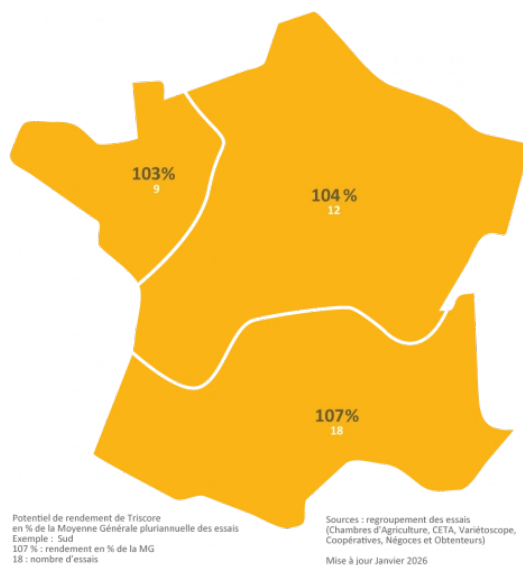

Vos avantages

dans la plupart des situations :

- / optimiser votre récolte (rendement, PS)
- / valoriser vos débouchés : grain, méthanisation et AB
- / raisonner votre programme fongicide contre les maladies du feuillage
- / disposer d'une souplesse en date de semis
- / débiter tôt vos récoltes