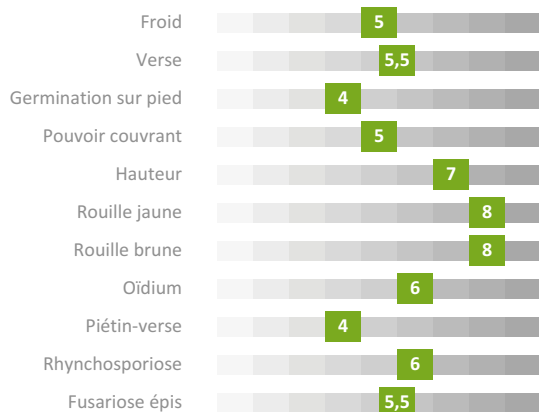

 **06 07 61 62 95**

jerome.vansuyt@florimond-desprez.fr

**FLORIMOND
DESPREZ**

NOUVEAUTÉ

Rythme de développement

Accidents de végétation et maladies

Facteurs de rendement

Qualités technologiques