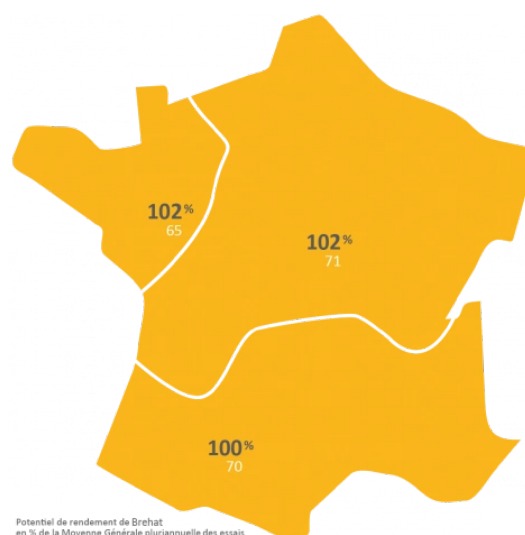

Rendements récoltes 2019 à 2021

Potential de rendement de Brehat en % de la Moyenne Générale pluriannuelle des essais Exemple : Plaine

102% : rendement en % de la MG

71 : nombre d'essais

Vos avantages

dans la plupart des situations :

- / optimiser votre récolte (rendement, régularité)
- / raisonner votre programme fongicide contre les maladies du feuillage
- / augmenter votre volume paille
- / disposer d'une souplesse en date de semis
- / très bon pouvoir couvrant