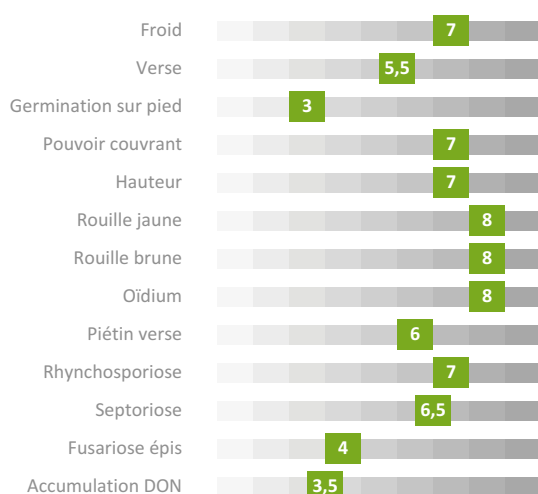

Accidents de végétation et maladies

Facteurs de rendement

Volume Paille

Qualités technologiques