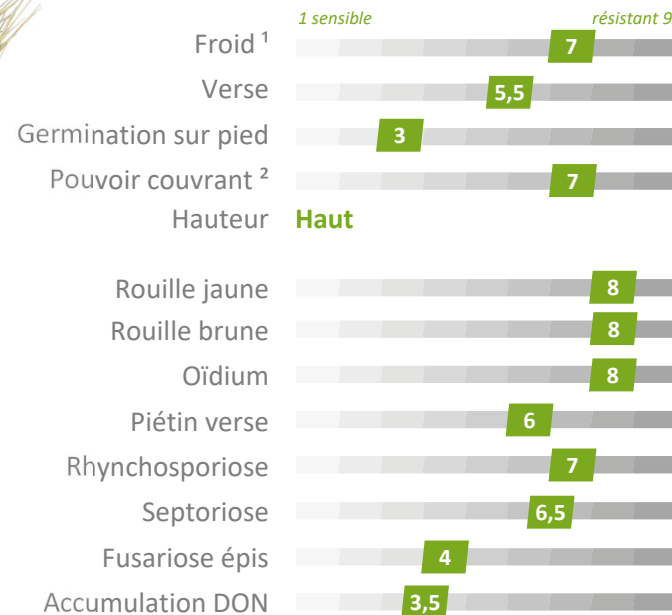

# Brehat

Triticale

**Potentiel + : 107,8%**

au CTPS 2016-2017

Cotations en % des témoins : Elicsir (17), Kéréon, KWS Fido (16), RGT Eléac (17), Tribeca (16)

**Résistance maladies excellente**

**Rendement paille +**

## Rythme de développement

## Accidents de végétation et maladies