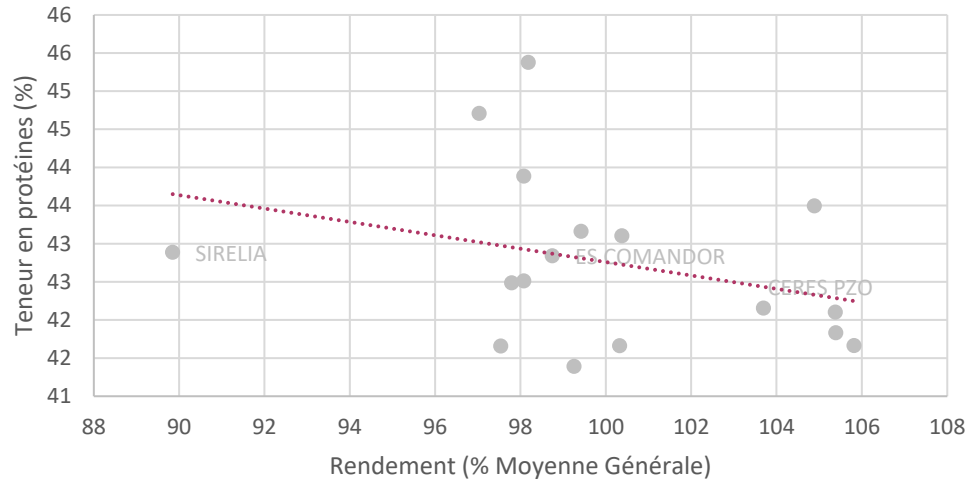

Qualités technologiques 2021 – 18 essais

Relation teneur en protéines / rendement