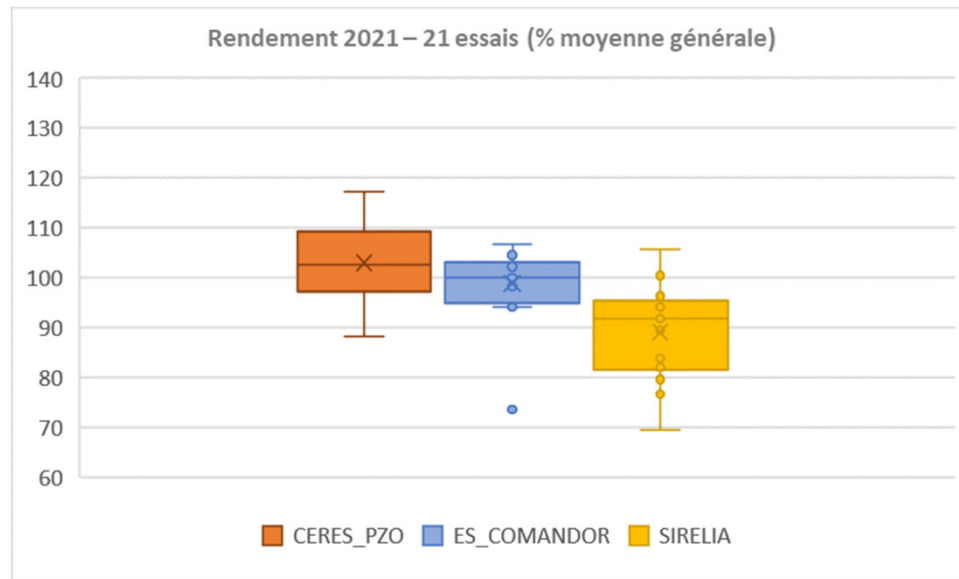

## Qualités technologiques 2021 – 18 essais

Relation teneur en protéines / rendement

## Potentiel de rendement

En % de la moyenne des témoins :

	2020	2021
Nb d'essais	02	21
<b>CERES PZO</b>	<b>117,8</b>	<b>107,8</b>
ES Comandor	99,7	104,8
Sirelia	100,3	95,2