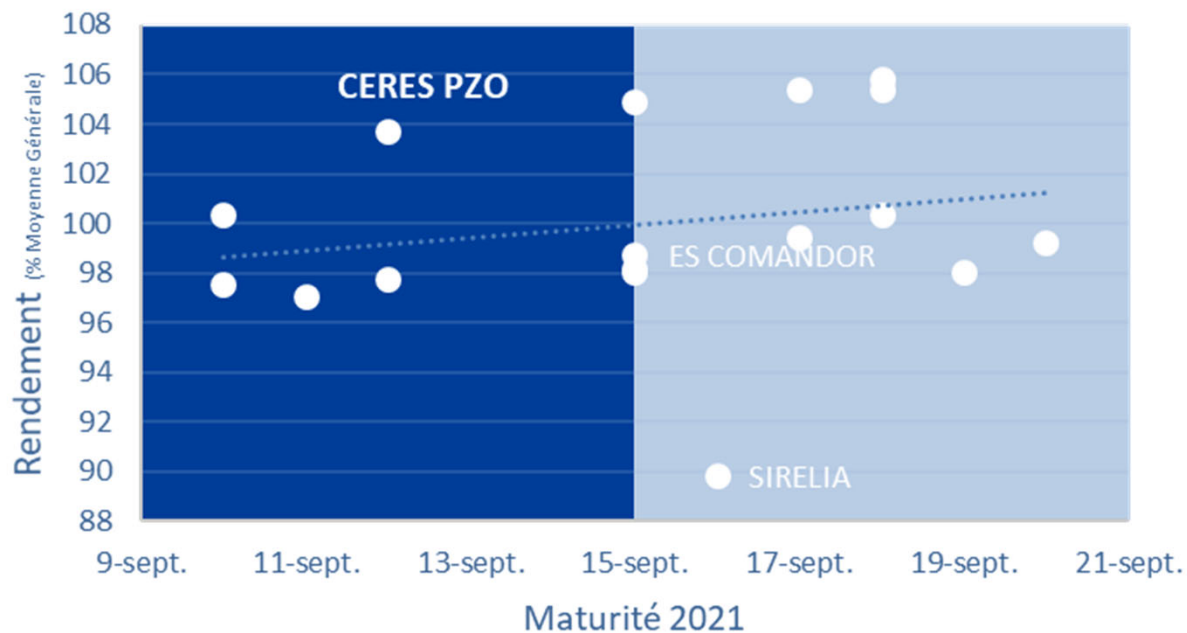

## Qualités technologiques 2021 – 18 essais

Relation teneur en protéines / rendement

## Potentiel de rendement

En % de la moyenne des témoins :

	2020	2021
Nb d'essais	02	21
<b>CERES PZO</b>	<b>117,8</b>	<b>107,8</b>
ES Comandor	99,7	104,8
Sirelia	100,3	95,2

## Potentiel de rendement / Précocité à maturité 2021