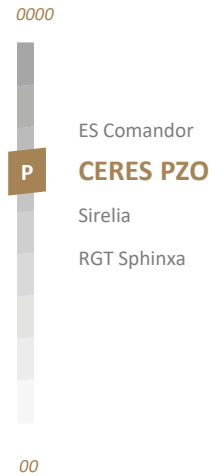

## Rythme de développement

Précocité à maturité **000**Type de croissance **Semi-déterminée**

Couleur	Fleur	<b>Violette</b>
	Pilosité	<b>Fauve</b>
	Hile	<b>Brun foncé</b>

Terminaison foliaire **Pointue ovale**

### Précocité à maturité