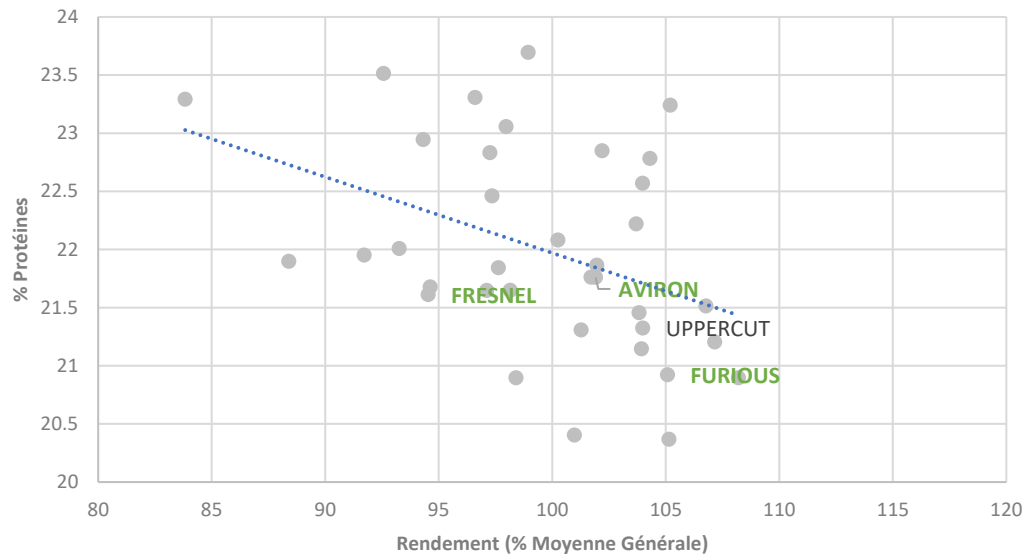

Résistance au froid

CTPS – Zone mixte

Résultats CTPS	% témoins traités
2020	108,7
2021	103,6
Moyenne 20-21	105,9

En % de la moyenne des témoins :

CTPS	En % des témoins En traité
Nb d'essais	18
Uppercut	105,9
Aviron	102,1
Fresnel	92,2
Furious	105,7

Rendements récoltes

2019 à 2021

Potentiel de rendement d'UPPERCUT en % de la Moyenne Générale pluriannuelle des essais

Exemple : Sud
113% : rendement en % de la MG
03 : nombre d'essais

Sources : regroupement des essais
 (Chambres d'Agriculture, CETA,
 Coopératives, Négoces et Obteniteurs)

Qualités : débouchés

Protéines

Relation rendement / protéines ²

2019 à 2021

Vos avantages avec Uppercut

NOUVEAUTÉ

dans la plupart des situations :

- / optimiser votre récolte (rendement, grain jaune)
- / maîtriser votre coût de semences
- / récolter facilement
- / éviter l'intervention contre la chlorose ferrique