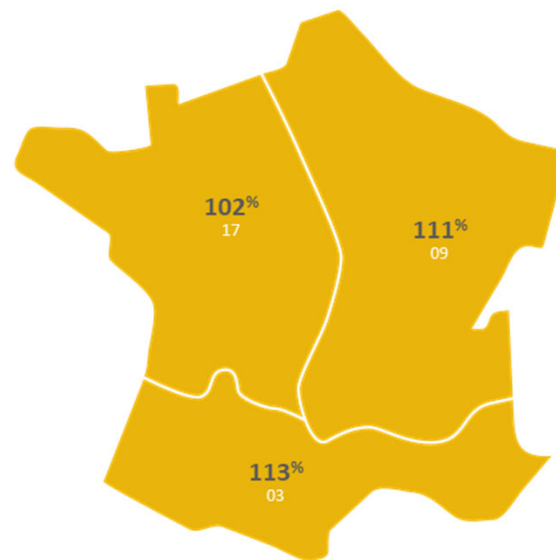

CTPS – Zone mixte

Résultats CTPS	% témoins traités
2020	108,7
2021	103,6
Moyenne 20-21	105,9

En % de la moyenne des témoins :

CTPS	En % des témoins En traité
Nb d'essais	18
Uppercut	105,9
Aviron	102,1
Fresnel	92,2
Furious	105,7

Rendements récoltes

2019 à 2021

Potentiel de rendement d'UPPERCUT en % de la Moyenne Générale pluriannuelle des essais

Exemple : Sud
113% : rendement en % de la MG
03 : nombre d'essais