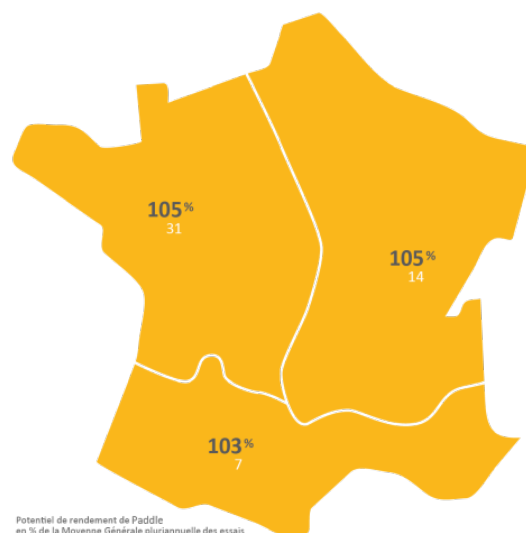

Rythme de développement

Type de feuillage	Afila
Couleur du grain	Vert
Début floraison	Précoce
Fin floraison	Intermédiaire
Précocité maturité	Précoce

Accidents de végétation et maladies

Froid	Tolérant
Hauteur floraison	Moyenne
Hauteur récolte	Moyenne
Verse	Assez tolérant
Chlorose ferrique	Tolérant

Qualités technologiques

PMG	Moyen
Teneur en protéines	Moyenne

Rendements récoltes

2019 à 2021

Vos avantages

dans la plupart des situations :

- / optimiser votre récolte (rendement, grain vert)
- / limiter le risque de gel
- / maîtriser votre coût semences
- / récolter très facilement

Les attentions particulières :

- / surveiller et protéger contre l'ascochytose