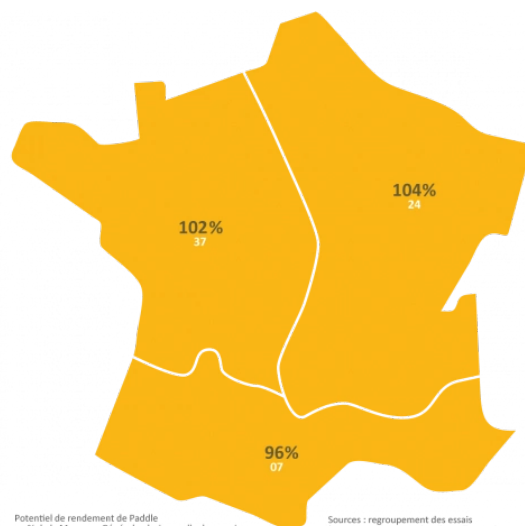

Rythme de développement

Type	Hiver
Type de feuillage	Afila
Couleur du grain	Vert
Début floraison	Intermédiaire
Fin floraison	Précoce
Précocité maturité	Intermédiaire

Accidents de végétation et maladies

Froid	Tolérant
Hauteur floraison	Moyenne
Hauteur récolte	Moyenne
Verse	Assez tolérant
Chlorose ferrique	Tolérant

Qualités technologiques

PMG	Moyen
Teneur en protéines	Moyenne

Rendements récoltes 2021 à 2023

Vos avantages

dans la plupart des situations :

- / optimiser votre récolte (rendement, grain vert)
- / offrir des débouchés casserie
- / limiter le risque de gel
- / récolter très facilement

Les attentions particulières :

- / surveiller et protéger contre l'ascochytose