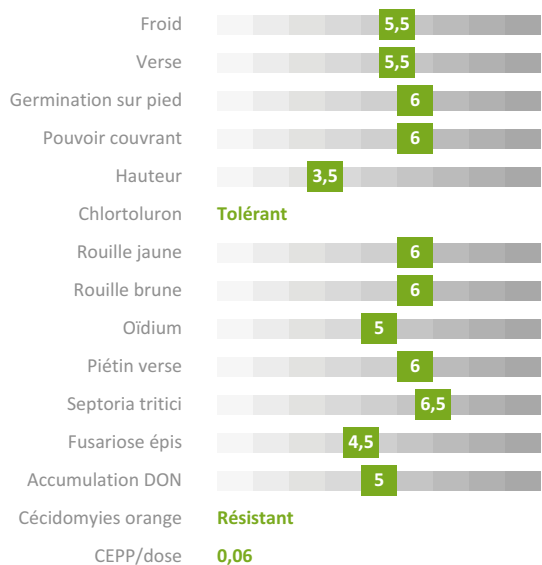

Accidents de végétation et maladies

Facteurs de rendement

Qualités technologiques