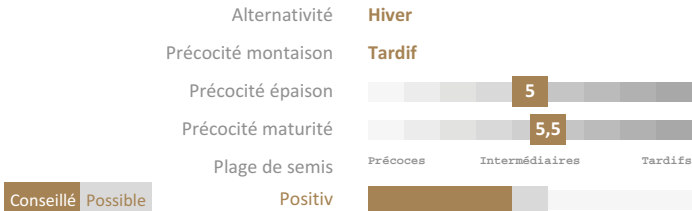

Rythme de développement