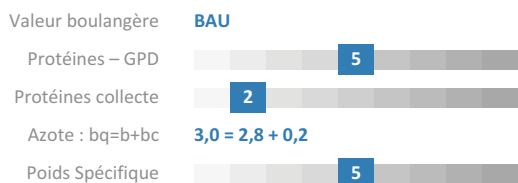

jerome.vansuyt@florimond-desprez.fr

**FLORIMOND
DESPREZ**

Rythme de développement

Accidents de végétation et maladies

Facteurs de rendement

Qualités technologiques

Rendements récoltes

2020 à 2022*