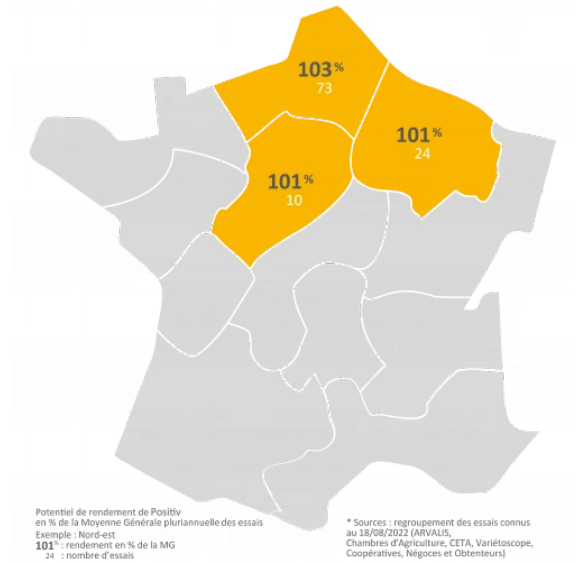

jerome.vansuyt@florimond-desprez.fr

**FLORIMOND
DESPREZ**

Rythme de développement

Accidents de végétation et maladies

Facteurs de rendement

Qualités technologiques

Rendements récoltes

2020 à 2022*