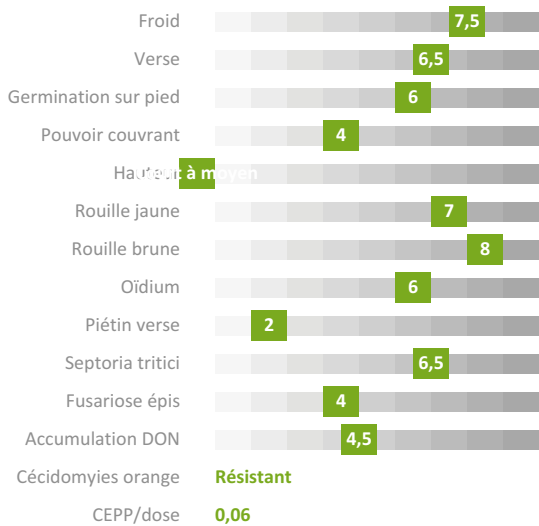

jerome.vansuyt@florimond-desprez.fr

**FLORIMOND
DESPREZ**

Rythme de développement

Accidents de végétation et maladies

Facteurs de rendement

Qualités technologiques

Rendements récoltes

2020 à 2022*

Vos avantages

dans la plupart des situations :

- / optimiser votre récolte (rendement)
- / raisonner votre programme fongicide contre les maladies foliaires
- / éviter un régulateur (sauf situations à haut risque)
- / éviter un traitement spécifique contre les cécidomyies orange
- / débiter tôt vos semis