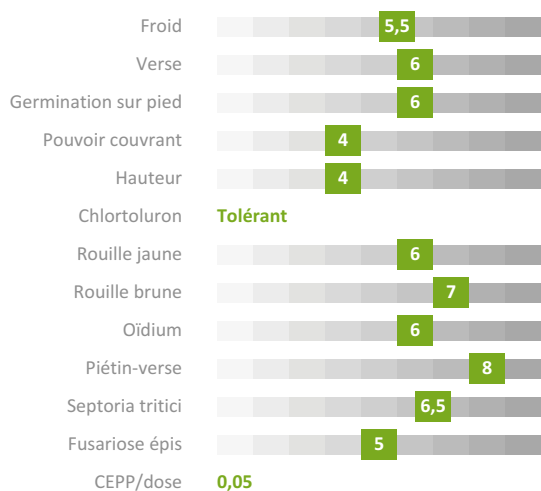

Accidents de végétation et maladies

Facteurs de rendement

Qualités technologiques