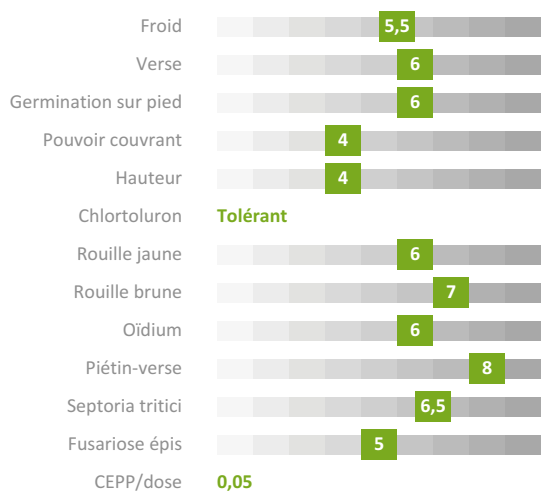

Accidents de végétation et maladies

Facteurs de rendement

Qualités technologiques