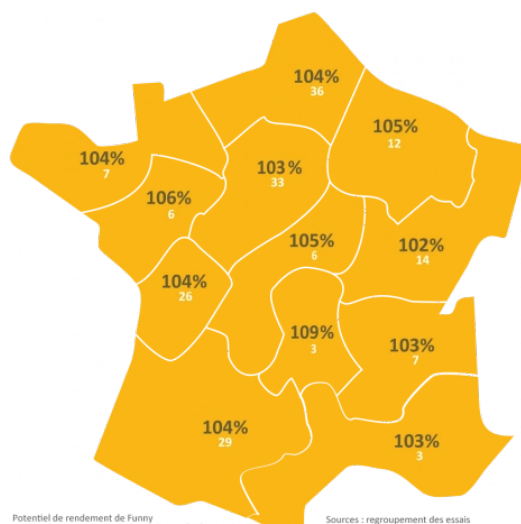

Rendements récoltes

2023 à 2025

Vos avantages

dans la plupart des situations :

- / optimiser votre récolte (rendement, PS)
- / valoriser vos débouchés (BPS, Meunerie)
- / raisonner votre programme fongicide contre les maladies foliaires et le piétin-verse
- / utiliser si besoin du chlortoluron
- / débiter tôt vos récoltes

Les attentions particulières :

- / utiliser un régulateur dans les situations à haut risque