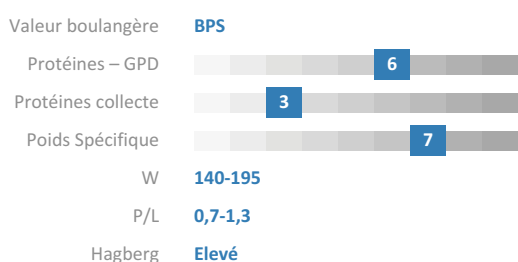

NOUVEAUTÉ

Rythme de développement

Accidents de végétation et maladies

Facteurs de rendement

Qualités technologiques

Rendements récoltes

2023 à 2025

Vos avantages

dans la plupart des situations :

- / optimiser votre récolte (rendement, PS)
- / valoriser vos débouchés (BPS, Meunerie)
- / raisonner votre programme fongicide contre les maladies foliaires et le piétin-verse
- / utiliser si besoin du chlortoluron
- / débiter tôt vos récoltes

Les attentions particulières :

- / utiliser un régulateur dans les situations à haut risque