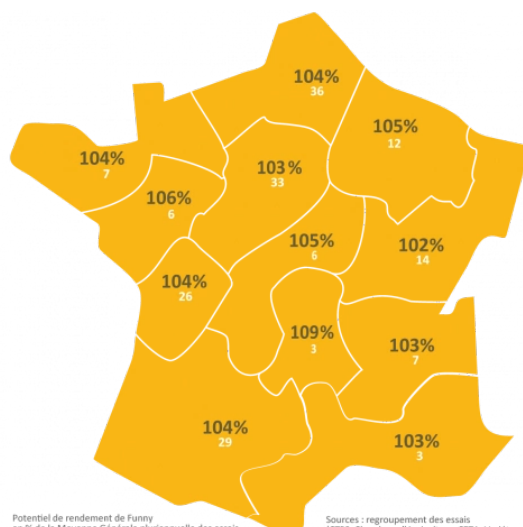

Rendements récoltes

2023 à 2025

Vos avantages

dans la plupart des situations :

- / optimiser votre récolte (rendement, PS)
- / valoriser vos débouchés (BPS, Meunerie)
- / raisonner votre programme fongicide contre les maladies foliaires et le piétin-verse
- / utiliser si besoin du chlortoluron
- / débiter tôt vos récoltes

Les attentions particulières :

- / utiliser un régulateur dans les situations à haut risque