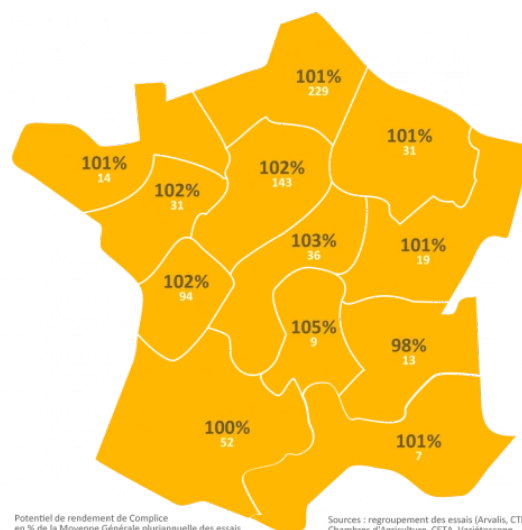

Rendements récoltes

2021 à 2023

Vos avantages

dans la plupart des situations :

- / optimiser votre récolte et vos débouchés (rendement, PS, Meunerie, BPMF)
- / avancer vos semis
- / débuter tôt vos récoltes
- / utiliser si besoin du chlortoluron

Les attentions particulières :

- / surveiller et protéger contre les rouilles les années à forte pression
- / utiliser un régulateur dans les situations à haut risque