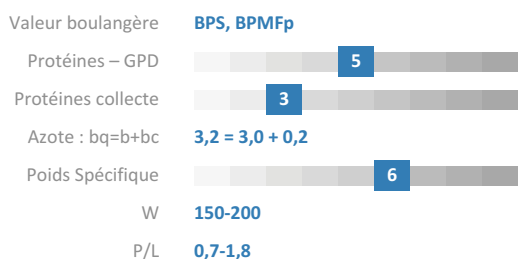

Rythme de développement

Accidents de végétation et maladies

Facteurs de rendement

Qualités technologiques

Rendements récoltes

2021 à 2023

Vos avantages

dans la plupart des situations :

- / optimiser votre récolte et vos débouchés (rendement, PS, Meunerie, BPMF)
- / avancer vos semis
- / débuter tôt vos récoltes
- / utiliser si besoin du chlortoluron

Les attentions particulières :

- / surveiller et protéger contre les rouilles les années à forte pression
- / utiliser un régulateur dans les situations à haut risque