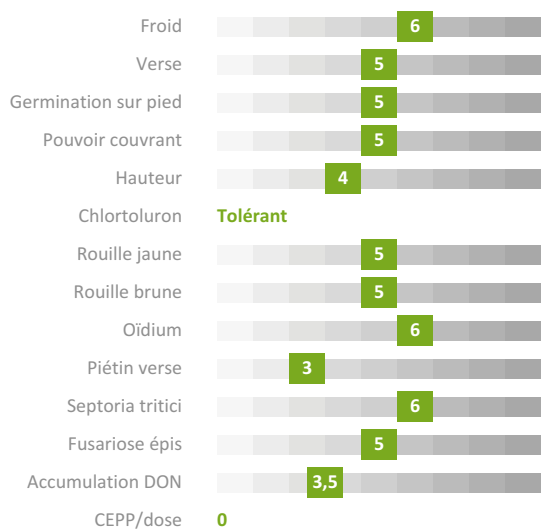

Accidents de végétation et maladies

Facteurs de rendement

Qualités technologiques