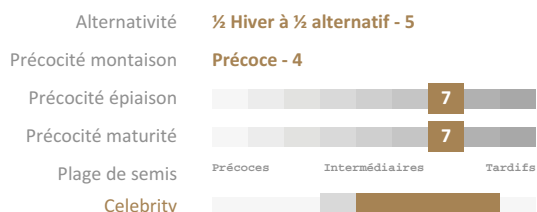

Rythme de développement

Conseillé Possible