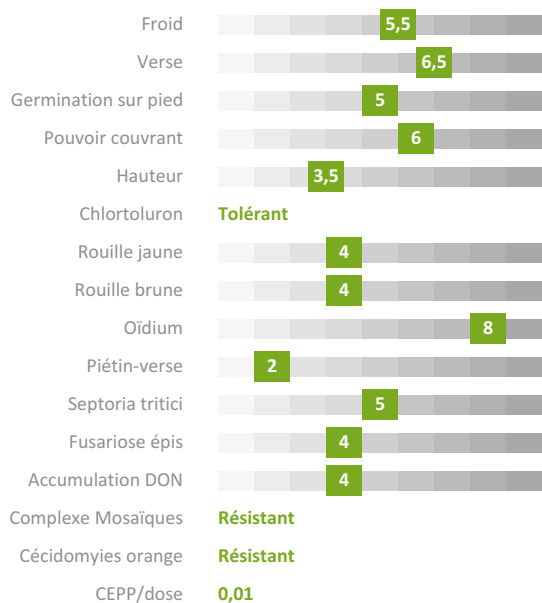

Accidents de végétation et maladies

Facteurs de rendement

Qualités technologiques