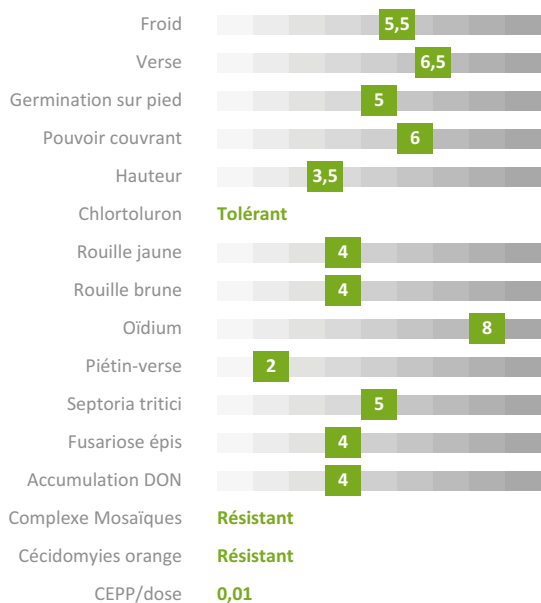

Accidents de végétation et maladies

Facteurs de rendement

Qualités technologiques