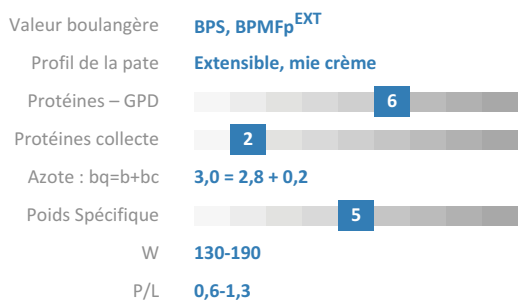

Source : Florimond Desprez ; légende : <https://fd-link.com/legende>