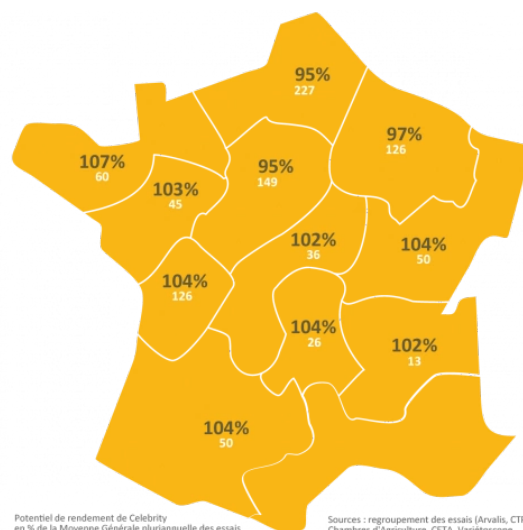

Rendements récoltes

2022 à 2024

Vos avantages

dans la plupart des situations :

- / optimiser votre récolte (rendement, BPS, BPMFEXT : Meunerie)
- / semer en zones mosaïques
- / éviter un régulateur (sauf situations à haut risque)
- / éviter un traitement spécifique contre les cécidomyies orange
- / augmenter le potentiel de vos derniers semis, tout en limitant les levées d'adventices automnales
- / éviter un régulateur (sauf situations à haut risque)
- / utiliser si besoin du chlortoluron

Les attentions particulières :

- / surveiller et protéger contre la rouille brune les années à forte pression