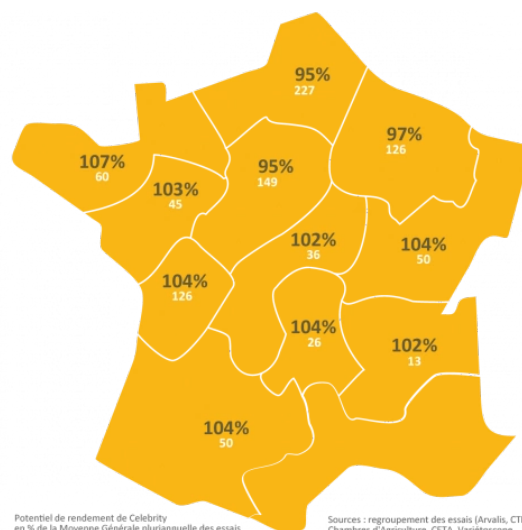

Rendements récoltes

2022 à 2024

Vos avantages

dans la plupart des situations :

- / optimiser votre récolte (rendement, BPS, BPMFEXT : Meunerie)
- / semer en zones mosaïques
- / éviter un régulateur (sauf situations à haut risque)
- / éviter un traitement spécifique contre les cécidomyies orange
- / augmenter le potentiel de vos derniers semis, tout en limitant les levées d'adventices automnales
- / éviter un régulateur (sauf situations à haut risque)
- / utiliser si besoin du chlortoluron

Les attentions particulières :

- / surveiller et protéger contre la rouille brune les années à forte pression