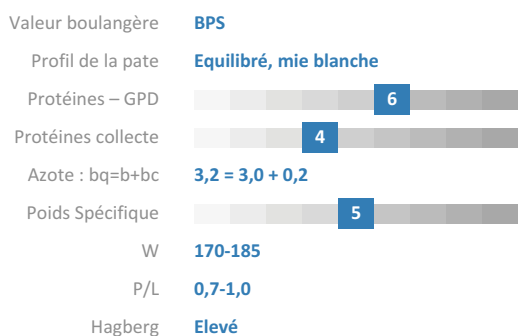

 06 07 61 62 95

jerome.vansuyt@florimond-desprez.fr

**FLORIMOND
DESPREZ**

Rythme de développement

Accidents de végétation et maladies

Facteurs de rendement

Qualités technologiques

Rendements récoltes 2023 à 2025