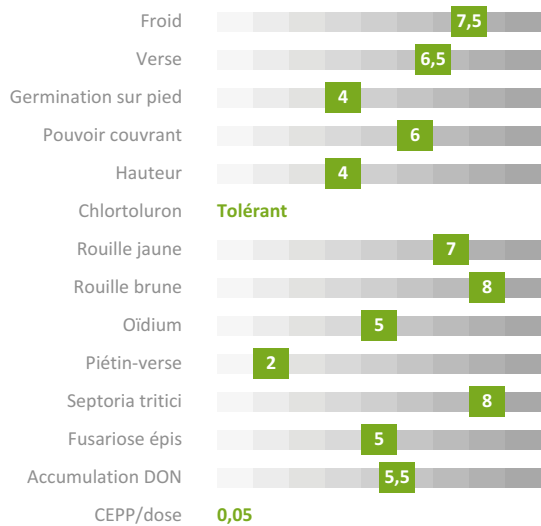

Accomply

Blé tendre d'hiver

BPS - BPMFp
Blé Panifiable
Supérieur

Potentiel excellent

Tolérance maladies foliaires

Tolérance verse

EXPERTISE TECHNIQUE

Jérôme VANSUYT

 06 07 61 62 95

jerome.vansuyt@florimond-desprez.fr

**FLORIMOND
DESPREZ**

Rythme de développement

Accidents de végétation et maladies

Facteurs de rendement

Qualités technologiques

Rendements récoltes 2023 à 2025

Vos avantages

dans la plupart des situations :

- / optimiser votre récolte (rendement, protéines)
- / raisonner votre programme fongicide contre les maladies foliaires
- / éviter un régulateur (sauf situations à haut risque)
- / limiter les levées d'adventices automnales
- / très bon pouvoir couvrant
- / avancer vos semis
- / utiliser si besoin du chlortoluron