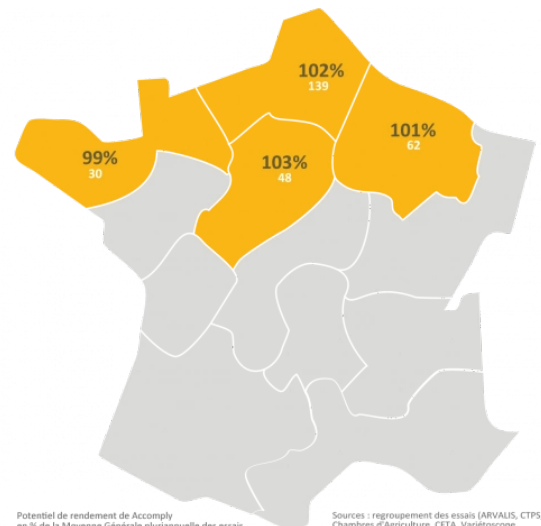

 06 07 61 62 95

jerome.vansuyt@florimond-desprez.fr

**FLORIMOND
DESPREZ**

Rythme de développement

Accidents de végétation et maladies

Facteurs de rendement

Qualités technologiques

Rendements récoltes 2023 à 2025