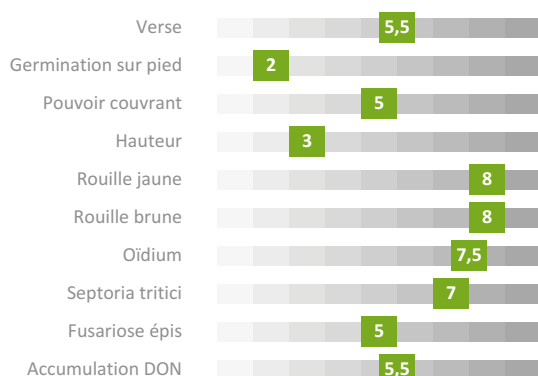

Accidents de végétation et maladies

Facteurs de rendement

Qualités technologiques