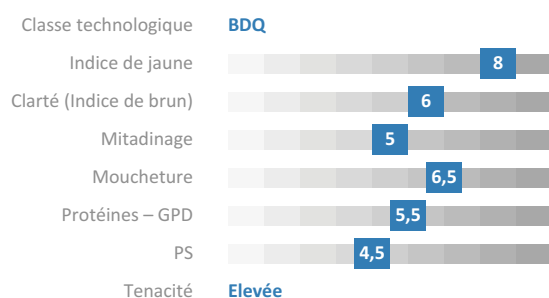

jerome.vansuyt@florimond-desprez.fr

**FLORIMOND
DESPREZ**

Rythme de développement

Accidents de végétation et maladies

Facteurs de rendement

Qualités technologiques

Rendements récoltes 2019 à 2021

Vos avantages