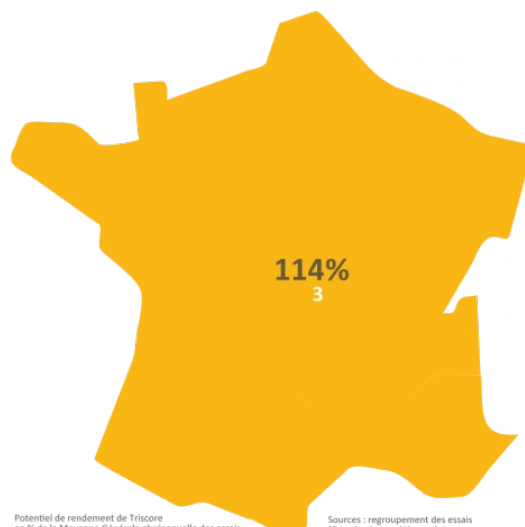

Vos avantages

- / optimiser votre récolte et vos débouchés (rendement/PS)
- / bénéficier d'un développement rapide et d'une bonne hauteur de paille pour concurrencer les adventives
- / disposer d'une souplesse en date de semis