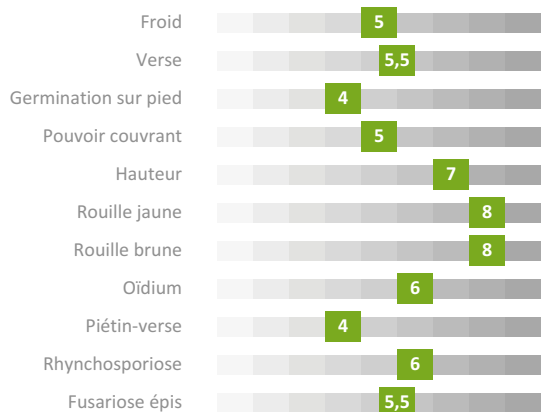

Accidents de végétation et maladies

Facteurs de rendement

Qualités technologiques

Rendement AB

Récoltes 2024 et 2025