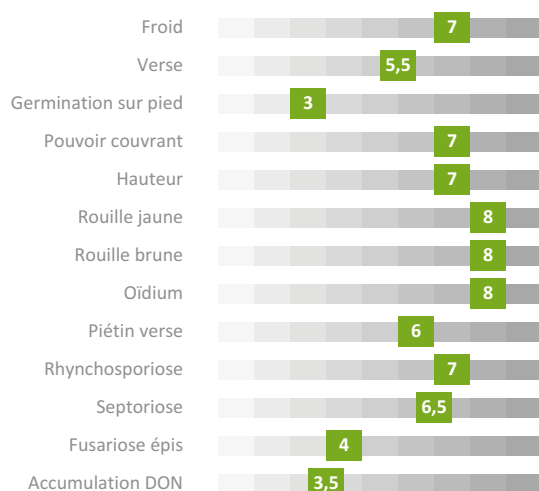

 06 81 44 09 05

jonathan.thevenet@florimond-desprez.fr

**FLORIMOND
DESPREZ**

AGRICULTURE BIOLOGIQUE

Rythme de développement

Accidents de végétation et maladies

Facteurs de rendement

Volume Paille

Qualités technologiques

Vos avantages

dans la plupart des situations :

- / optimiser votre récolte et vos débouchés (rendement, paille)
- / bénéficier d'un développement rapide, d'un très bon pouvoir couvrant et d'une grande hauteur de paille pour concurrencer les adventices
- / disposer d'une souplesse en date de semis