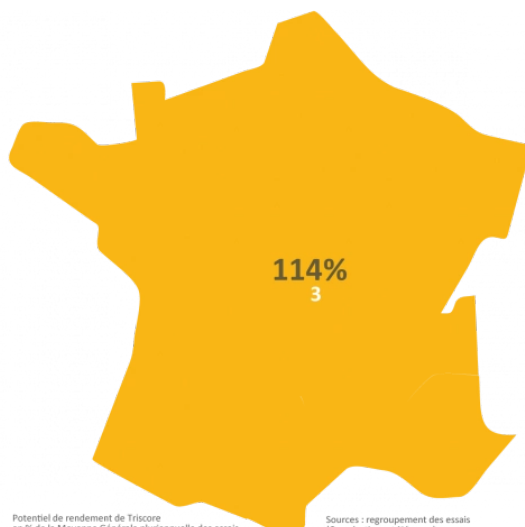

Vos avantages

- / optimiser votre récolte et vos débouchés (rendement/PS)
- / bénéficier d'un développement rapide et d'une bonne hauteur de paille pour concurrencer les adventives
- / disposer d'une souplesse en date de semis