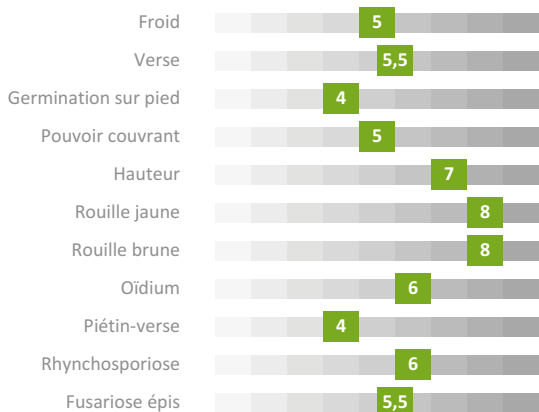

Accidents de végétation et maladies

Facteurs de rendement

Qualités technologiques

Rendement AB

Récoltes 2024 et 2025