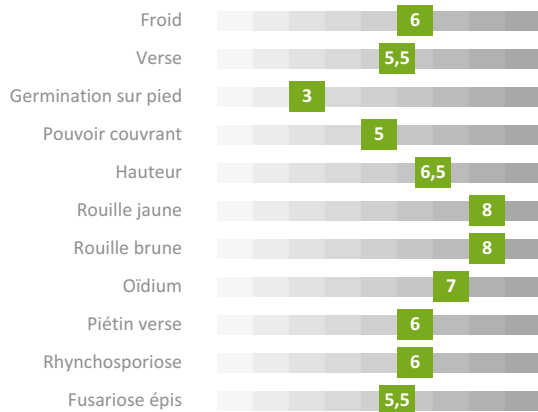

 **06 81 44 09 05**

jonathan.thevenet@florimond-desprez.fr

**FLORIMOND
DESPREZ**

AGRICULTURE BIOLOGIQUE

Rythme de développement

Accidents de végétation et maladies

Facteurs de rendement

Volume Paille

Qualités technologiques

Rendement AB

Récoltes 2022 à 2023

Vos avantages

dans la plupart des situations :

- / optimiser votre récolte et vos débouchés (rendement)
- / bénéficier d'un bon pouvoir couvrant et d'une bonne hauteur de paille pour concurrencer les adventices