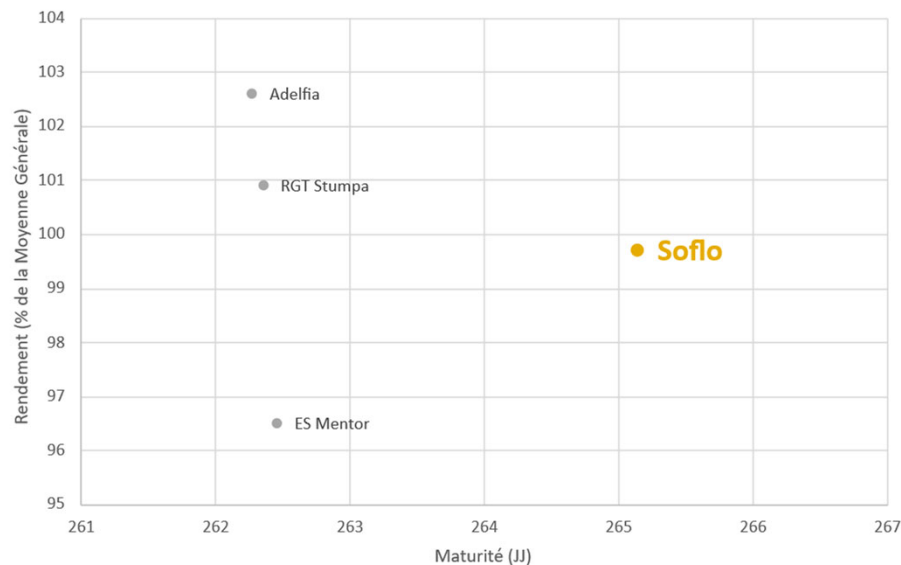

CTPS

Résultats CTPS	Rendement (% témoins)	Protéine (% témoins)	Cotation finale
2022	103,6	101,8	
2023	102,2	102,5	
Moyenne 22-23	102,9	102,2	107,3

Témoins : Adelfia, ES Mentor

CTPS	Rendement (% témoins)	Protéine (% témoins)
Nb d'essais	14	16
Soflo	102,9	102,2
Adelfia	100,9	99,1
ES Mentor	99,1	100,9

Potentiel de rendement / précocité à maturité

Récoltes 2023 à 2025 – Conduite conventionnelle