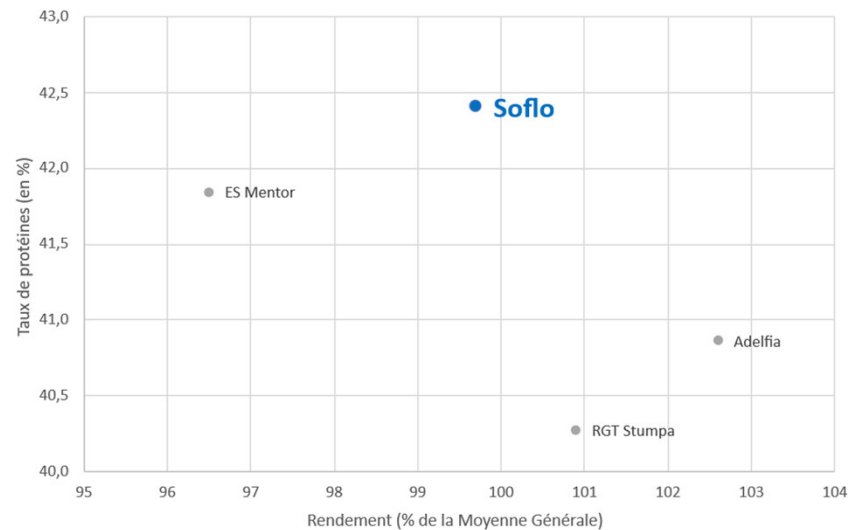

## Qualités : débouchés

### Protéines

*très élevée*

**Soflo**

**E** ES Mentor

Adelfia

RGT Stumpa

*faible*

## Relation rendement / protéines

Récoltes 2023 à 2025 – Conduite conventionnelle

dans la plupart des situations :

- / augmenter le potentiel de vos sojas 00
- / récolter facilement (hauteur de première gousse)
- / augmenter la teneur en protéines de votre récolte