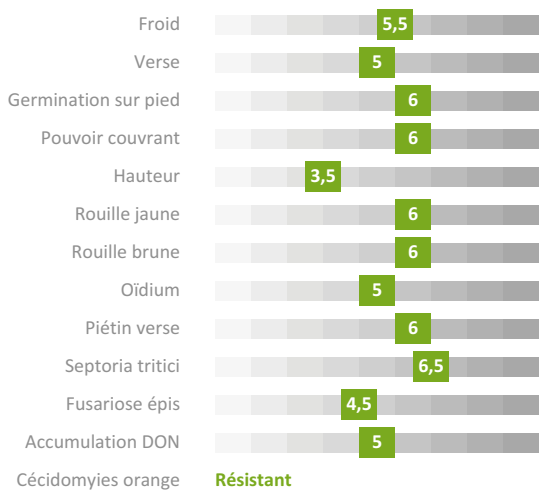

Prestance

Blé tendre

BPS
Blé Panifiable
Supérieur

AGRICULTURE BIOLOGIQUE

Productif + en AB

Résistance Piétin verse

Bon pouvoir couvrant

Souplesse en date de semis

EXPERTISE TECHNIQUE

Jonathan THEVENET

 **06 81 44 09 05**

jonathan.thevenet@florimond-desprez.fr

**FLORIMOND
DESPREZ**

AGRICULTURE BIOLOGIQUE

Rythme de développement

Accidents de végétation et maladies

Facteurs de rendement

Qualités technologiques

Vos avantages

dans la plupart des situations

- / optimiser votre récolte (rendement, PS)
- / augmenter le potentiel de vos derniers semis, tout en limitant les levées d'adventices automnales
- / bénéficier d'un très bon pouvoir couvrant pour concurrencer les adventices
- / débuter tôt vos récoltes
- / limiter les dégâts de gibier