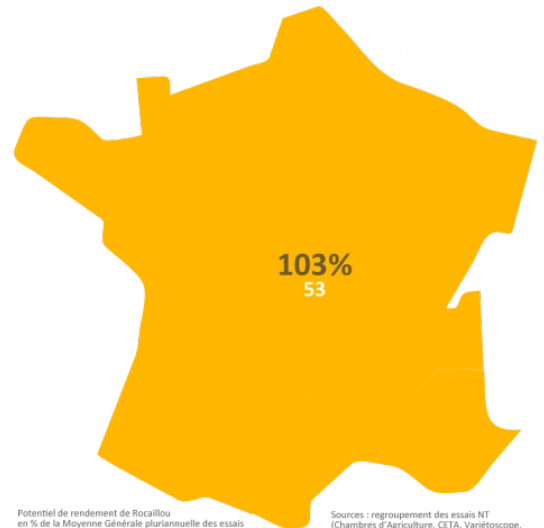

Rendement AB

Récolte 2023

Vos avantages

dans la plupart des situations :

- / optimiser votre récolte (rendement, qualité)
- / débiter tôt vos récoltes