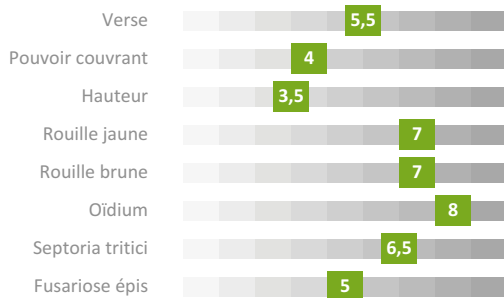

Jonathan THEVENET

 **06 81 44 09 05**

jonathan.thevenet@florimond-desprez.fr

**FLORIMOND
DESPREZ**

AGRICULTURE BIOLOGIQUE

Rythme de développement

Accidents de végétation et maladies

Facteurs de rendement