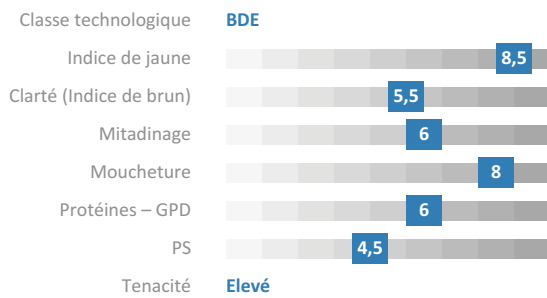

AGRICULTURE BIOLOGIQUE

Rythme de développement

Accidents de végétation et maladies

Facteurs de rendement

Qualités technologiques

Rendement AB

Récolte 2023

Vos avantages

dans la plupart des situations :

- / optimiser votre récolte (rendement, qualité)
- / débiter tôt vos récoltes