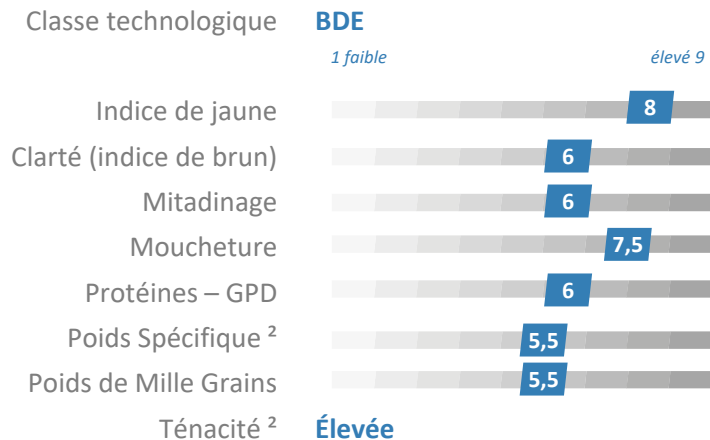

### Cotation Rouille brune

9 résistant

RGT Voilur  
**7 Rocailleou**  
Anvergur  
Miradoux

1 sensible

## Rendements Non Traité Récoltes 2020 à 2022

Potentiel de rendement  
de Rocaille en % de la  
Moyenne Générale

**107%** : rdt en % de la MG

**28** : Nombre d'essais

## Qualités technologiques