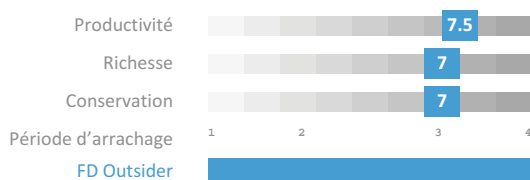

**FLORIMOND
DESPREZ**

FD Outsider

Betterave sucrière

Inscription : 2019

Type : Tolérante rhizoctone brun

Obtenteur : Florimond Desprez

Implantation de la culture

Tolérances

Récolte

conseillé

TOLÉRANTE AUX NÉMATODES

Très bonne productivité

Bon comportement
vis-à-vis de la
cercosporiose

Ils en parlent:

Parole d'expert

"Tolérante au rhizoctone brun, FD OUTSIDER présente aussi un haut niveau de productivité. Elle a de plus une bonne tolérance à la cercosporiose, ce qui en fait une variété particulièrement adaptée aux parcelles touchées par le rhizoctone brun."