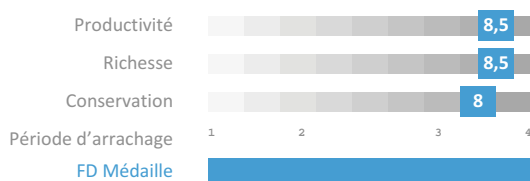

NOUVEAUTÉ

Implantation de la culture

Tolérances

Récolte

TOLÉRANTE À LA RHIZOMANIE

Bon équilibre
poids / richesse

Bonne tolérance aux
maladies du feuillage

Ils en parlent:

Parole d'expert

"Nouveauté 2021 remarquée dans les essais, FD Médaille allie une bonne levée, une couverture rapide du sol et un bon comportement sur l'ensemble des maladies, aussi bien la cercosporiose que l'oïdium. De plus son bon équilibre poids/ richesse lui confère une flexibilité d'arrachage et ce dès le début de campagne. FD médaille est adaptée à l'ensemble des régions betteravières"