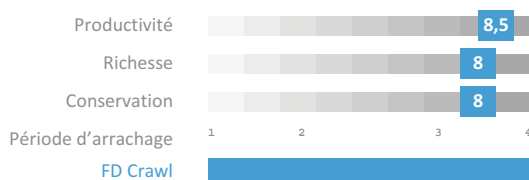

 **+33 6 40 34 10 61**

hubert.loiseaux@florimond-desprez.fr

**FLORIMOND
DESPREZ**

FD Crawl

Betterave sucrière

Inscription : 2020

Type : Tolérante rhizomanie

Obtenteur : Florimond Desprez

Implantation de la culture

Tolérances

Récolte

TOLÉRANTE À LA RHIZOMANIE

Très bonne productivité

Bonne tolérance aux maladies du feuillage

Ils en parlent:

Parole d'expert

"Pour sa deuxième année, FD CRAWL confirme ses excellents résultats. C'est une variété très productive avec un très bon comportement vis-à-vis de l'ensemble des maladies du feuillage. Sa qualité de levée est excellente. Cette année elle est la meilleure variété en termes de qualité germinative sur le créneau rhizomanie (résultats SAS/ITB). Ces caractéristiques en font une variété adaptée à la plupart des secteurs betteraviers, pour des arrachages du début à la fin de campagne."